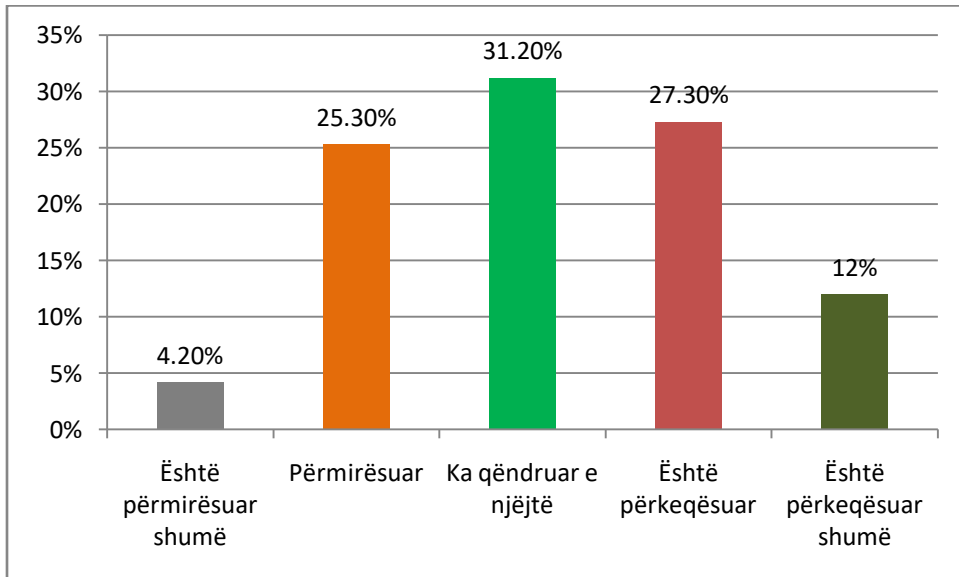

Ju lutem na thoni, sipas mendimit tuaj, Kryetari/ja e Bashkisë ka bërë një punë ?

DURRES

SHKODER