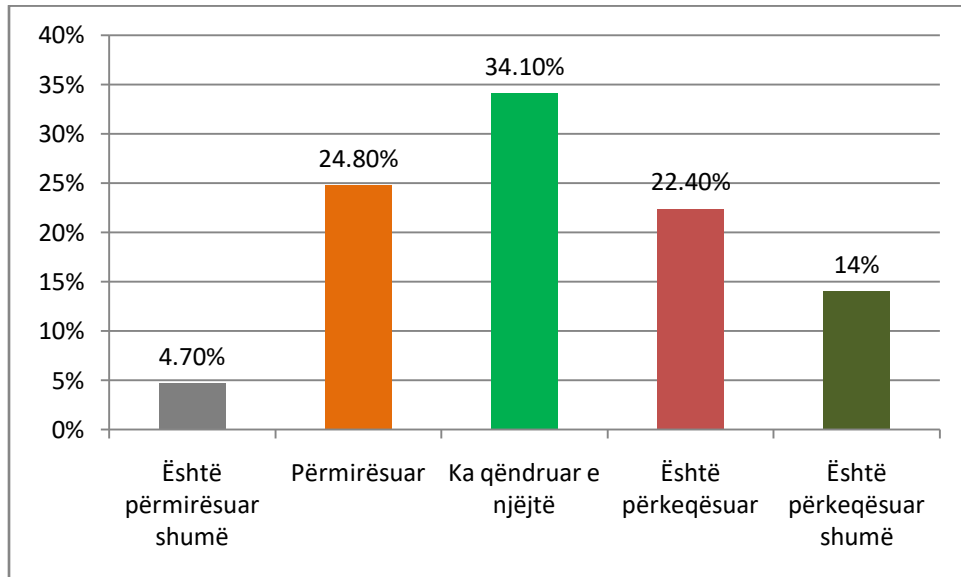

RROGOZHINE

Zona	Përqindje
Urban	46%
Rural	54%
Gjinia	Përqindje
Femër	45.30%
Mashkull	54.70%
Grupmosha	Përqindje
18-24	19.20%
25-34	13.60%
35-44	14.60%
45-64	39%
65+	13.60%

VORE

Zona	Përqindje
Urban	53%
Rural	47%
Gjinia	Përqindje
Femër	48.80%
Mashkull	51.20%
Grupmosha	Përqindje
18-24	11.70%
25-34	16.70%
35-44	14.60%
45-64	41.10%
65+	15.90%

DURRES

SHKODER

DIBER

LUSHNJE

RROGOZHINE

VORE

Ju lutem na thoni, nëse zgjedhjet për Kryetar Bashkie do mbaheshin sot, ju për cilin kandidat do të votonit ?

DURRES

SHKODER

DIBER

LUSHNJE

RROGOZHINE

VORE