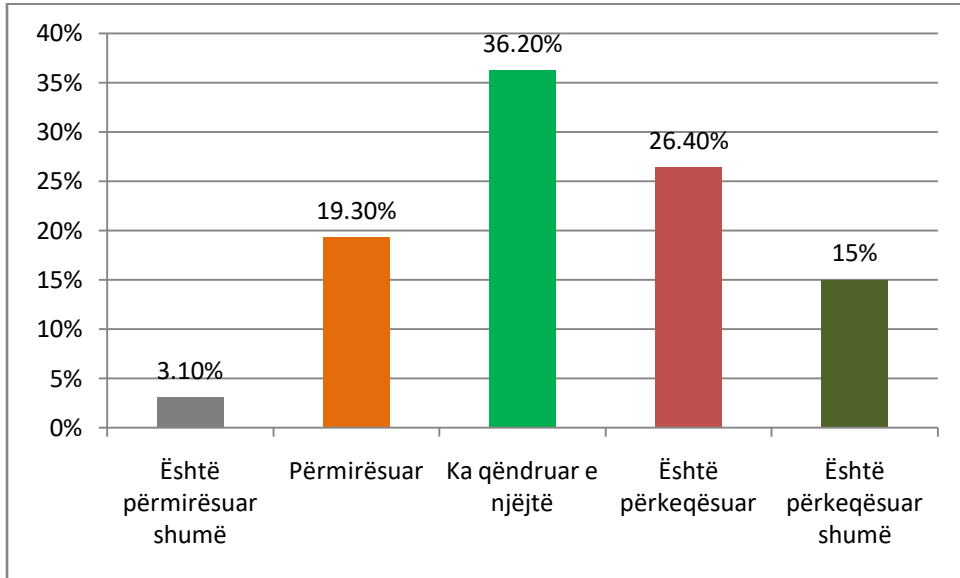

RROGOZHINE

Zona	Përqindje
Urban	46%
Rural	54%
Gjinia	Përqindje
Femër	45.30%
Mashkull	54.70%
Grupmosha	Përqindje
18-24	19.20%
25-34	13.60%
35-44	14.60%
45-64	39%
65+	13.60%

VORE

Zona	Përqindje
Urban	53%
Rural	47%
Gjinia	Përqindje
Femër	48.80%
Mashkull	51.20%
Grupmosha	Përqindje
18-24	11.70%
25-34	16.70%
35-44	14.60%
45-64	41.10%
65+	15.90%

DURRES

SHKODER

DIBER

LUSHNJE

RROGOZHINE

VORE

Ju lutem na thoni, nëse zgjedhjet për Kryetar Bashkie do mbaheshin sot, ju për cilin kandidat do të votonit ?

DURRES

SHKODER

DIBER

LUSHNJE

RROGOZHINE

VORE