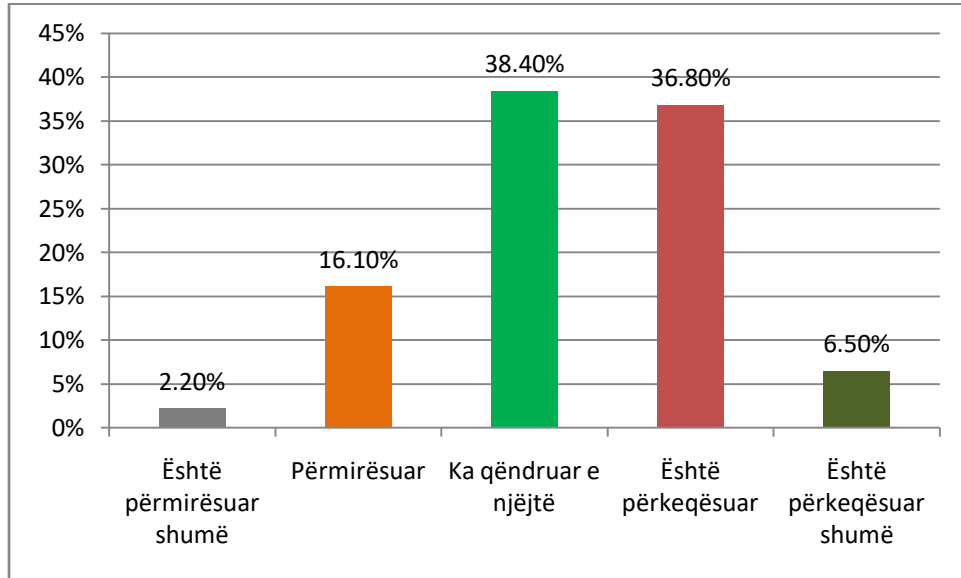

DIBER

Zona	Përqindje
Urban	39.60%
Rural	60.40%
Gjinia	Përqindje
Femër	39.80%
Mashkull	60.20%
Grupmosha	Përqindje
18-24	11.40%
25-34	13.80%
35-44	19.20%
45-64	38.70%
65+	16.90%

LUSHNJE

Zona	Përqindje
Urban	48%
Rural	52%
Gjinia	Përqindje
Femër	48.80%
Mashkull	51.30%
Grupmosha	Përqindje
18-24	14.90%
25-34	16.60%
35-44	15.60%
45-64	38%
65+	14.90%

RROGOZHINE

Zona	Përqindje
Urban	46%
Rural	54%
Gjinia	Përqindje
Femër	45.30%
Mashkull	54.70%
Grupmosha	Përqindje
18-24	19.20%
25-34	13.60%
35-44	14.60%
45-64	39%
65+	13.60%

VORE

Zona	Përqindje
Urban	53%
Rural	47%
Gjinia	Përqindje
Femër	48.80%
Mashkull	51.20%
Grupmosha	Përqindje
18-24	11.70%
25-34	16.70%
35-44	14.60%
45-64	41.10%
65+	15.90%

Ju lutem na thoni, sipas mendimit tuaj, si do ta vlerësonit gjendjen e Bashkisë tuaj në këto vite ?

DURRES

SHKODER

DIBER

LUSHNJE

RROGOZHINE

VORE

Ju lutem na thoni, sipas mendimit tuaj, Kryetari/ja e Bashkisë ka bërë një punë ?