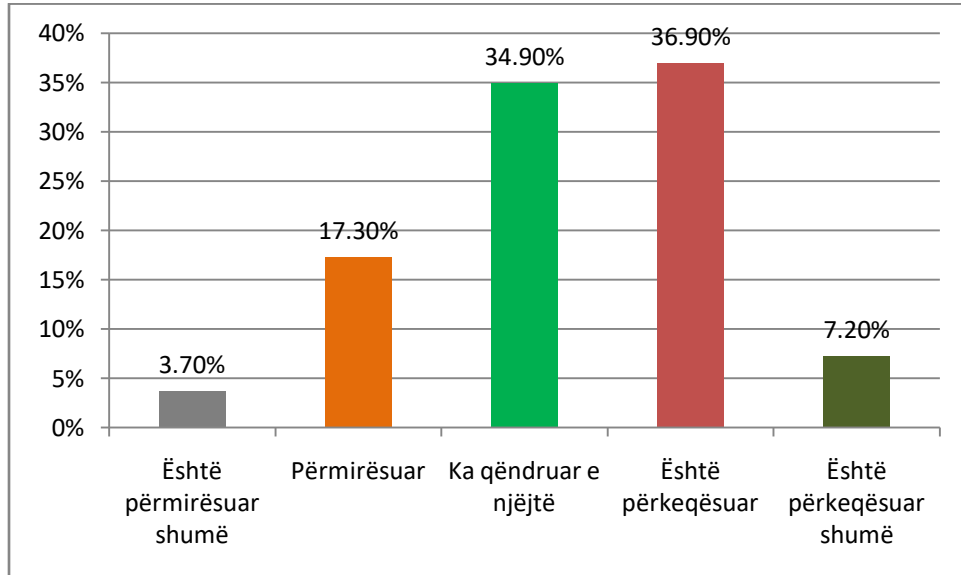

DIBER

Zona	Përqindje
Urban	39.60%
Rural	60.40%
Gjinia	Përqindje
Femër	39.80%
Mashkull	60.20%
Grupmosha	Përqindje
18-24	11.40%
25-34	13.80%
35-44	19.20%
45-64	38.70%
65+	16.90%

LUSHNJE

Zona	Përqindje
Urban	48%
Rural	52%
Gjinia	Përqindje
Femër	48.80%
Mashkull	51.30%
Grupmosha	Përqindje
18-24	14.90%
25-34	16.60%
35-44	15.60%
45-64	38%
65+	14.90%

RROGOZHINE

Zona	Përqindje
Urban	46%
Rural	54%
Gjinia	Përqindje
Femër	45.30%
Mashkull	54.70%
Grupmosha	Përqindje
18-24	19.20%
25-34	13.60%
35-44	14.60%
45-64	39%
65+	13.60%

VORE

Zona	Përqindje
Urban	53%
Rural	47%
Gjinia	Përqindje
Femër	48.80%
Mashkull	51.20%
Grupmosha	Përqindje
18-24	11.70%
25-34	16.70%
35-44	14.60%
45-64	41.10%
65+	15.90%

Ju lutem na thoni, sipas mendimit tuaj, si do ta vlerësonit gjendjen e Bashkisë tuaj në këto vite ?

DURRES

SHKODER

DIBER

LUSHNJE

RROGOZHINE

VORE

Ju lutem na thoni, sipas mendimit tuaj, Kryetari/ja e Bashkisë ka bërë një punë ?