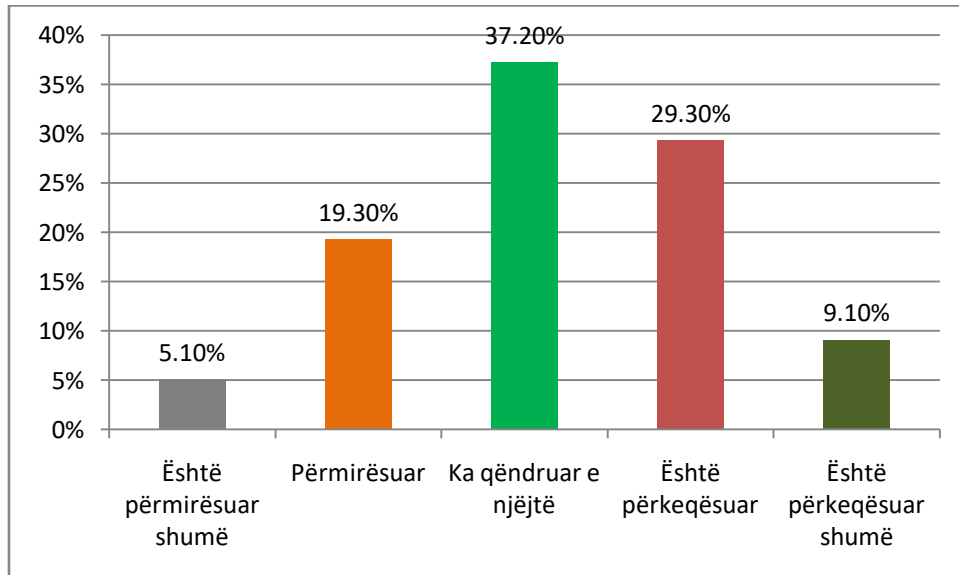

DIBER

Zona	Përqindje
Urban	39.60%
Rural	60.40%
Gjinia	Përqindje
Femër	39.80%
Mashkull	60.20%
Grupmosha	Përqindje
18-24	11.40%
25-34	13.80%
35-44	19.20%
45-64	38.70%
65+	16.90%

LUSHNJE

Zona	Përqindje
Urban	48%
Rural	52%
Gjinia	Përqindje
Femër	48.80%
Mashkull	51.30%
Grupmosha	Përqindje
18-24	14.90%
25-34	16.60%
35-44	15.60%
45-64	38%
65+	14.90%

RROGOZHINE

Zona	Përqindje
Urban	46%
Rural	54%
Gjinia	Përqindje
Femër	45.30%
Mashkull	54.70%
Grupmosha	Përqindje
18-24	19.20%
25-34	13.60%
35-44	14.60%
45-64	39%
65+	13.60%

VORE

Zona	Përqindje
Urban	53%
Rural	47%
Gjinia	Përqindje
Femër	48.80%
Mashkull	51.20%
Grupmosha	Përqindje
18-24	11.70%
25-34	16.70%
35-44	14.60%
45-64	41.10%
65+	15.90%

Ju lutem na thoni, sipas mendimit tuaj, si do ta vlerësonit gjendjen e Bashkisë tuaj në këto vite ?

DURRES

SHKODER

DIBER

LUSHNJE

RROGOZHINE

VORE

Ju lutem na thoni, sipas mendimit tuaj, Kryetari/ja e Bashkisë ka bërë një punë ?