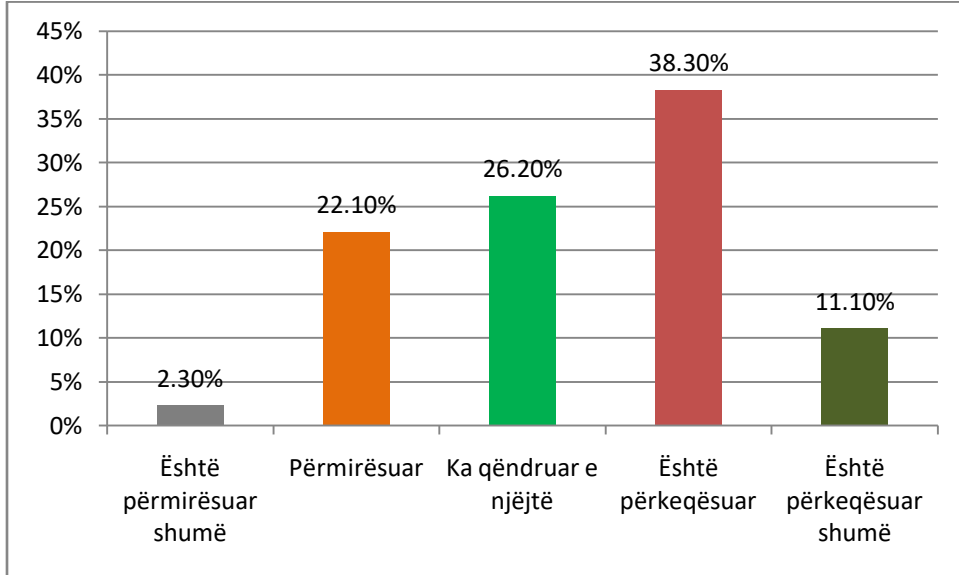

Ju lutem na thoni, sipas mendimit tuaj, Kryetari/ja e Bashkisë ka bërë një punë ?

DURRES