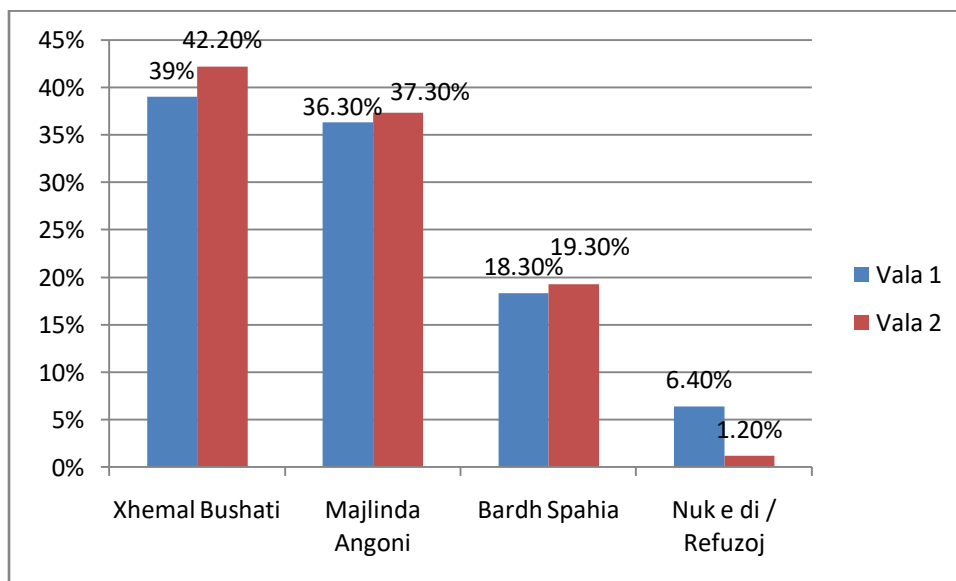

Ju lutem na thoni, nëse zgjedhjet për Kryetar Bashkie do mbaheshin sot, ju për cilin kandidat do të votonit ?

DURRES

SHKODER