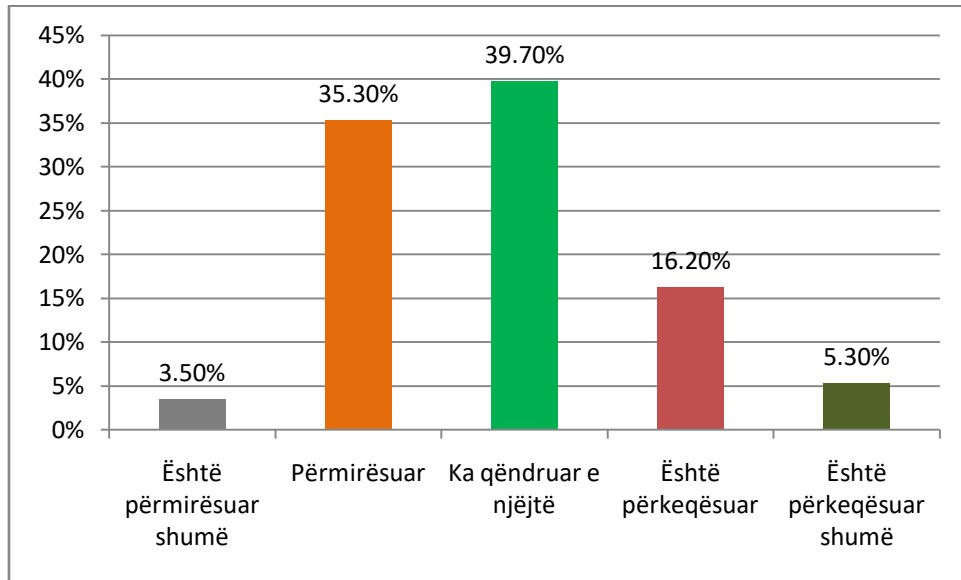

DIBER

Zona	Përqindje
Urban	39.60%
Rural	60.40%
Gjinia	Përqindje
Femër	39.80%
Mashkull	60.20%
Grupmosha	Përqindje
18-24	11.40%
25-34	13.80%
35-44	19.20%
45-64	38.70%
65+	16.90%

LUSHNJE

Zona	Përqindje
Urban	48%
Rural	52%
Gjinia	Përqindje
Femër	48.80%
Mashkull	51.30%
Grupmosha	Përqindje
18-24	14.90%
25-34	16.60%
35-44	15.60%
45-64	38%
65+	14.90%

RROGOZHINE

Zona	Përqindje
Urban	46%
Rural	54%
Gjinia	Përqindje
Femër	45.30%
Mashkull	54.70%
Grupmosha	Përqindje
18-24	19.20%
25-34	13.60%
35-44	14.60%
45-64	39%
65+	13.60%

VORE

Zona	Përqindje
Urban	53%
Rural	47%
Gjinia	Përqindje
Femër	48.80%
Mashkull	51.20%
Grupmosha	Përqindje
18-24	11.70%
25-34	16.70%
35-44	14.60%
45-64	41.10%
65+	15.90%

Ju lutem na thoni, sipas mendimit tuaj, si do ta vlerësonit gjendjen e Bashkisë tuaj në këto vite ?

DURRES

SHKODER

DIBER

LUSHNJE

RROGOZHINE

VORE

Ju lutem na thoni, sipas mendimit tuaj, Kryetari/ja e Bashkisë ka bërë një punë ?