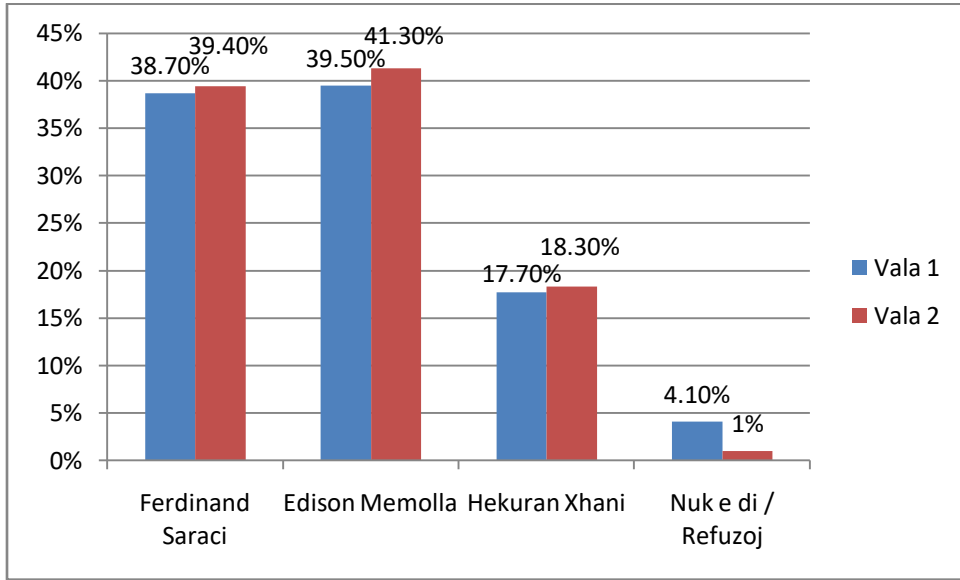

SHKODER

DIBER

LUSHNJE

RROGOZHINE

VORE