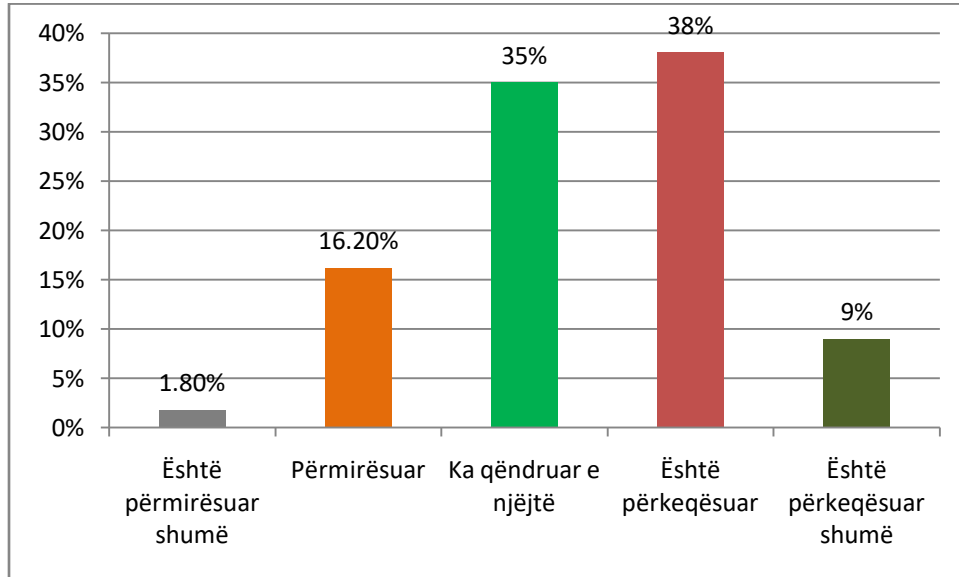

DIBER

Zona	Përqindje
Urban	39.60%
Rural	60.40%
Gjinia	Përqindje
Femër	39.80%
Mashkull	60.20%
Grupmosha	Përqindje
18-24	11.40%
25-34	13.80%
35-44	19.20%
45-64	38.70%
65+	16.90%

LUSHNJE

Zona	Përqindje
Urban	48%
Rural	52%
Gjinia	Përqindje
Femër	48.80%
Mashkull	51.30%
Grupmosha	Përqindje
18-24	14.90%
25-34	16.60%
35-44	15.60%
45-64	38%
65+	14.90%

RROGOZHINE

Zona	Përqindje
Urban	46%
Rural	54%
Gjinia	Përqindje
Femër	45.30%
Mashkull	54.70%
Grupmosha	Përqindje
18-24	19.20%
25-34	13.60%
35-44	14.60%
45-64	39%
65+	13.60%

VORE

Zona	Përqindje
Urban	53%
Rural	47%
Gjinia	Përqindje
Femër	48.80%
Mashkull	51.20%
Grupmosha	Përqindje
18-24	11.70%
25-34	16.70%
35-44	14.60%
45-64	41.10%
65+	15.90%

Ju lutem na thoni, sipas mendimit tuaj, si do ta vlerësonit gjendjen e Bashkisë tuaj në këto vite ?

DURRES

SHKODER

DIBER

LUSHNJE

RROGOZHINE

VORE

Ju lutem na thoni, sipas mendimit tuaj, Kryetari/ja e Bashkisë ka bërë një punë ?