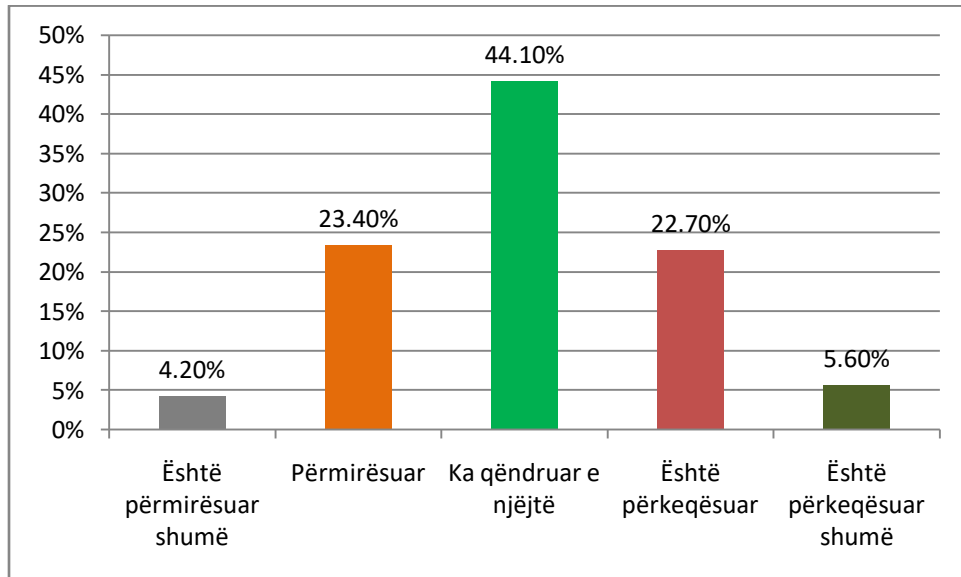

DIBER

Zona	Përqindje
Urban	39.60%
Rural	60.40%
Gjinia	Përqindje
Femër	39.80%
Mashkull	60.20%
Grupmosha	Përqindje
18-24	11.40%
25-34	13.80%
35-44	19.20%
45-64	38.70%
65+	16.90%

LUSHNJE

Zona	Përqindje
Urban	48%
Rural	52%
Gjinia	Përqindje
Femër	48.80%
Mashkull	51.30%
Grupmosha	Përqindje
18-24	14.90%
25-34	16.60%
35-44	15.60%
45-64	38%
65+	14.90%

RROGOZHINE

Zona	Përqindje
Urban	46%
Rural	54%
Gjinia	Përqindje
Femër	45.30%
Mashkull	54.70%
Grupmosha	Përqindje
18-24	19.20%
25-34	13.60%
35-44	14.60%
45-64	39%
65+	13.60%

VORE

Zona	Përqindje
Urban	53%
Rural	47%
Gjinia	Përqindje
Femër	48.80%
Mashkull	51.20%
Grupmosha	Përqindje
18-24	11.70%
25-34	16.70%
35-44	14.60%
45-64	41.10%
65+	15.90%

Ju lutem na thoni, sipas mendimit tuaj, si do ta vlerësonit gjendjen e Bashkisë tuaj në këto vite ?

DURRES

SHKODER

DIBER

LUSHNJE

RROGOZHINE

VORE

Ju lutem na thoni, sipas mendimit tuaj, Kryetari/ja e Bashkisë ka bërë një punë ?