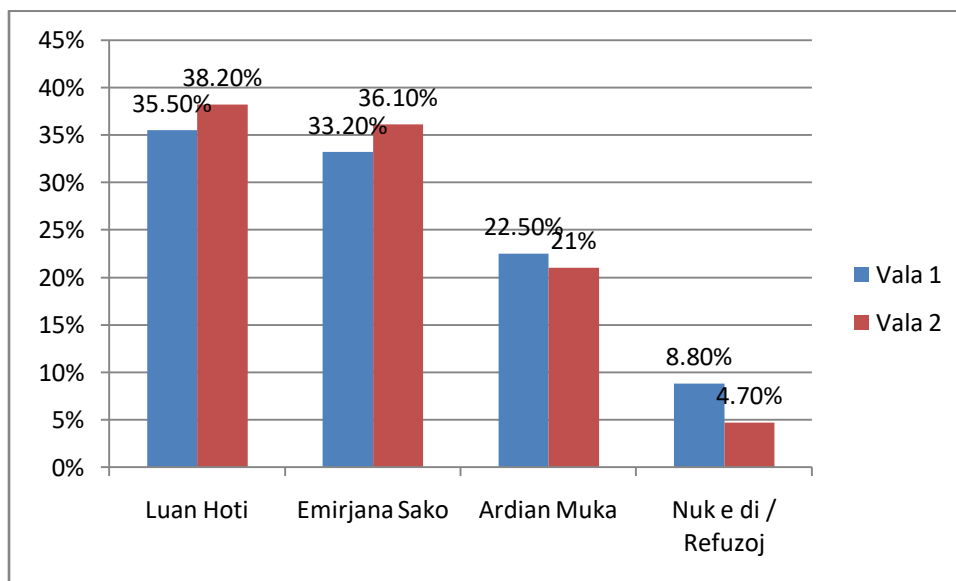

Ju lutem na thoni, nëse zgjedhjet për Kryetar Bashkie do mbaheshin sot, ju për cilin kandidat do të votonit ?

DURRES