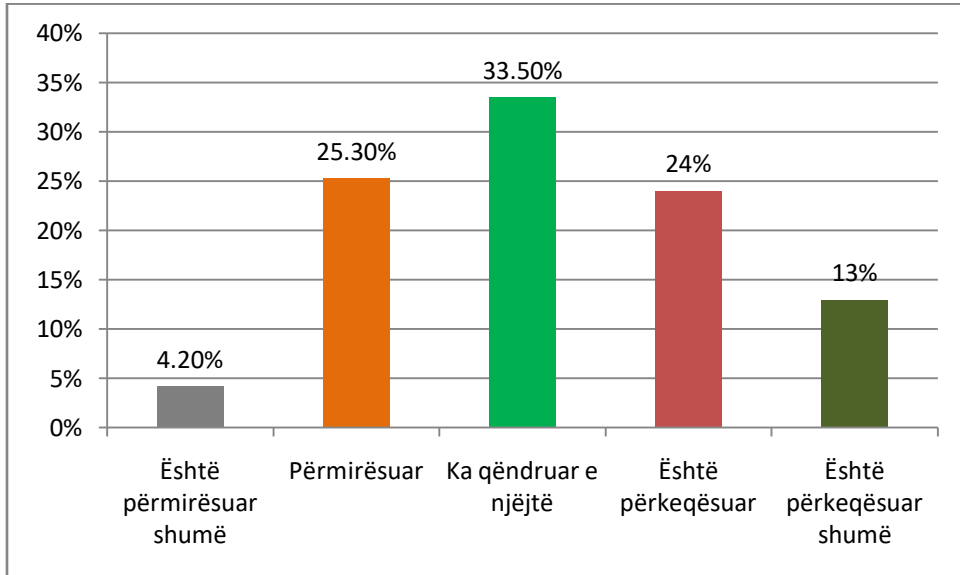

RROGOZHINE

Zona	Përqindje
Urban	46%
Rural	54%
Gjinia	Përqindje
Femër	45.30%
Mashkull	54.70%
Grupmosha	Përqindje
18-24	19.20%
25-34	13.60%
35-44	14.60%
45-64	39%
65+	13.60%

VORE

Zona	Përqindje
Urban	53%
Rural	47%
Gjinia	Përqindje
Femër	48.80%
Mashkull	51.20%
Grupmosha	Përqindje
18-24	11.70%
25-34	16.70%
35-44	14.60%
45-64	41.10%
65+	15.90%

DURRES

SHKODER

DIBER

LUSHNJE

RROGOZHINE

VORE

Ju lutem na thoni, nëse zgjedhjet për Kryetar Bashkie do mbaheshin sot, ju për cilin kandidat do të votonit ?

DURRES

SHKODER

DIBER

LUSHNJE

RROGOZHINE

VORE